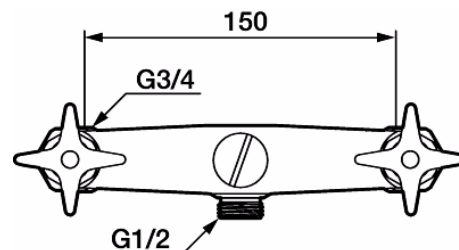

Utförande	FMM nr	RSK nr
Krom	3153-7500	812 29 97